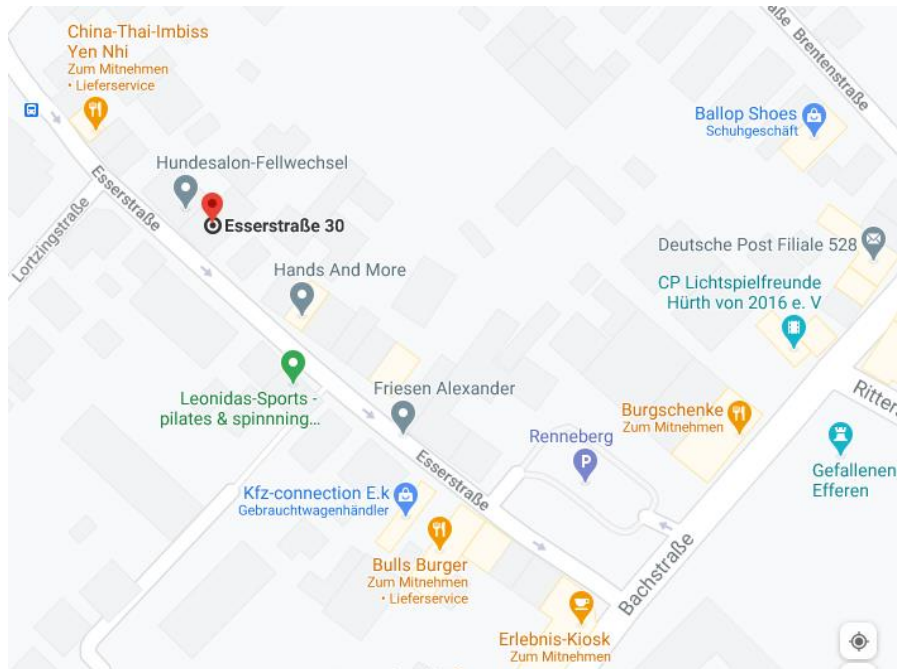

**Adresse:**  
**Achtsamkeitskurse - Inge Herrig**  
Esserstraße 30a  
50354 Köln-Hürth

**Anfahrt:**

**Mit dem Auto über die A4 kommend (siehe auch Karte unten):**

- A4 Abfahrt Hürth/Klettenberg, fahren Sie Richtung Hürth
- biegen Sie in Hürth ankommend rechts ab in die Kaulardstraße
- biegen Sie nach links ab in die Bachstraße
- parken Sie dort an der Burg, gehen Sie zu Fuß in die Esserstraße

**Mit dem Auto aus der Innenstadt:**

- folgen Sie der Berrenrather Str. bis ca. 1 km nach der Ortseinfahrt Hürth-Efferen
- biegen Sie in die Esserstr. ab, fahren Sie bis zum Ende und parken Sie dort an der Burg

**Mit öffentlichen Verkehrsmitteln:**

- Straßenbahn Linie 18 (Thielenbruch-Bonn) bis Haltestelle Efferen, folgen Sie der Kaulardstraße, biegen Sie links ab in die Ritterstraße, links in die Bachstraße, 1. Straße rechts Esserstraße
- Buslinie 978 (Breslauer Platz/Hbf nach Hürth-Berrenrath): Ausstieg Haltestelle Bellerstraße/Efferen, folgen Sie der Berrenrather Straße stadtauswärts, biegen Sie die 1. Straße links ab in die Esserstraße.