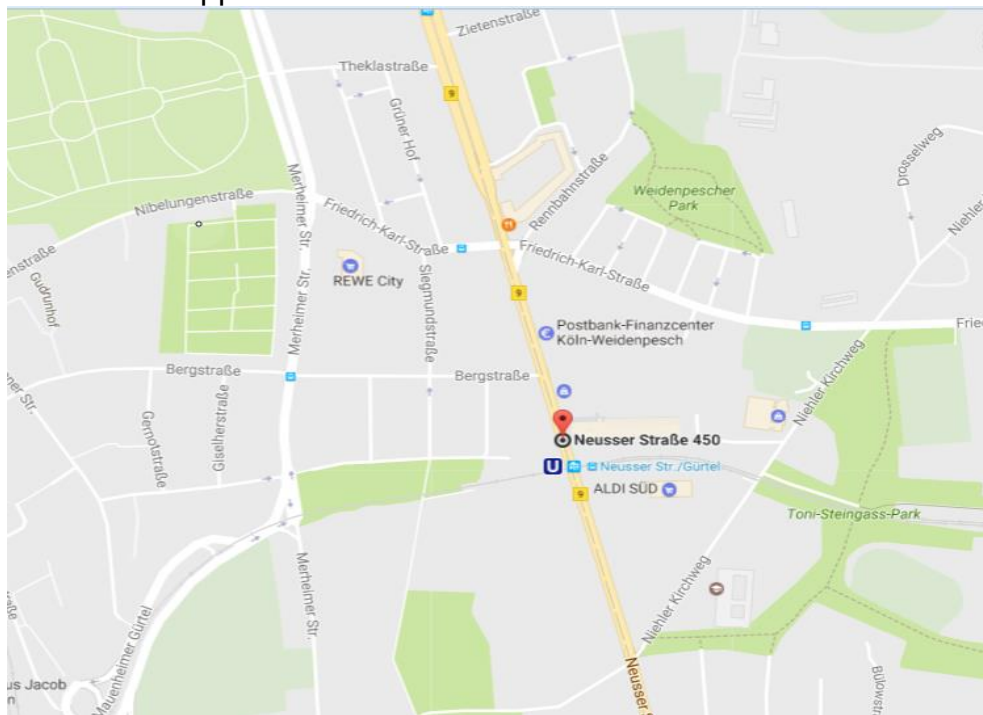

**Adresse:**

Verte! Raum für Begegnung und Wandel  
(gegenüber Bezirksrathaus Nippes)  
Neusser Str. 455  
50733 Köln Nippes

Begrenzte Parkmöglichkeiten vorhanden.

**Haltestelle:** Neusser Str. / Gürtel, Linie 12,13,15, Bus 121,140,147,186

**Hotels in direkter Umgebung:**

Hotel mit Anschrift	Telefon - Homepage	Zimmerpreise	Ausstattung	Entfernung zum Seminar
Weidenpescher Hof Neusser Str. 494 50737 Köln	Telefon Hotel: (02 21) 97 45 49 -0 Telefax: (02 21) 7 40 91 00 E-Mail: Info@weidenpescherhof.de	<b>Wochenendrate:</b> Einzelzimmer 80,00 Euro Doppelzimmer 105,00 Euro	Unser Hotel verfügt über 19 Zimmer: Einzel-, Doppel- und Dreibettzimmer mit Dusche und WC. Alle Zimmer sind ausgestattet mit: <ul style="list-style-type: none"> <li>• Minibar</li> <li>• Fernseher</li> <li>• Safe</li> <li>• Telefon</li> <li>• W-Lan (optional)</li> </ul>	ca. 350 m zu den Seminarräumen. Etwa 4 Min. Autofahrt
Miamar Appartement Vermietung Köln, Merkenicher Str. 173 50735 Köln	Telefon:0221-7021858 E-Mail:info@miamar.de Homepage: <a href="http://www.miamar.de">www.miamar.de</a> Miamar Appartement-Vermietung	Einzelzimmer ab 26 Euro Doppelzimmer ab 49 Euro	Entspannung und Nachtruhe finden Sie auf modernsten Kaltschaum Matratzen.  Superschnellen Free WIFI Internetzugang gibt es in jedem einzelnen Apartment kostenlos natürlich.	ca. 2,5 km zu den Seminarräumen. Etwa 7 Min Autofahrt
Hotel-Restaurant Bürgerhof Sebastianstraße 184 50735 Köln	Telefon: 0221/971 415 0 E-Mail: info@hotel-niehl.de	<b>Zimmerpreise pro Nacht</b> Einzelzimmer 62,00 Euro Doppelzimmer 75,00 Euro Frühstück 7,00 € p. P. pro Nacht	Alle Zimmer mit Duschbad, Fön, Flat-Screen-TV, Telefon, W-LAN kostenfrei Parkplatz kostenfrei	Ca. 3,5 km zum Seminarort Etwa 9 Min. Autofahrt.