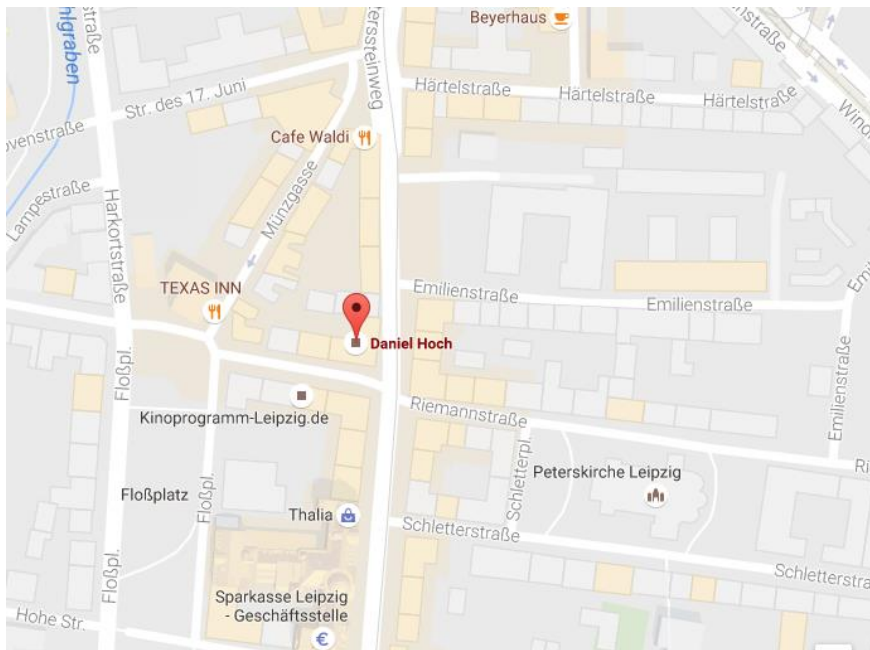

Adresse:

Heimann and Friends

Karl-Liebknecht-Straße 2a
04107 Leipzig

Parkplätze:

Schletterplatz , 04107 Leipzig, 317 m
Telemanstr. 6,04107 Leipzig, 572 m
Beethovenstr. 99,04107 Leipzig, 616 m

Hotels in direkter Umgebung:

Hotel mit Anschrift	Telefon - Homepage	Zimmerpreise	Ausstattung	Entfernung zum Seminar
Michalis Hotel, Restaurant Paul-Gruner-Straße 44 04107 Leipzig	Telefon: 0341-2 67 80 E-Mail: info@michaelis-leipzig.de Homepage: http://www.michaelis-leipzig.de/de/hotel-michaelis/	Doppelzimmer ab 89,00 € Einzelzimmer ab 79,00 €	Restaurant und Sommerterrasse Minibar, SAT-TV, Telefon, Fax, kostenfreier Internetzugang behindertengerechte Zimmer	400 m zum Seminarort mit dem Auto: 3 Min.
Pension Großmann – Zentrum Süd Karl-Liebknecht-Straße 22 04107 Leipzig	Telefon: 0341 2124252 Mobil: 0177 3841413 Email: info@pensiongrossmann.de Homepage: http://www.pensiongrossmann.de/	EZ ab 43,00 € / pro Nacht DZ ab 55,00 € / pro Nacht	Die Zimmer sind individuell gestaltet mit Wand- und Deckenmalereien aus der Gründerzeit. Alle Zimmer sind Nichtraucherzimmer und verfügen über ein Bad mit Dusche/WC und Kabel-TV.	290 m vom Seminarort entfernt mit dem Auto: 1 Min.
Hotel Markgraf Leipzig Körnerstraße 36 04107 Leipzig	Telefon: +49 (0)341 / 303030 Fax: +49 (0)341 / 3030399 Homepage: markgraf-leipzig.de	Standard EZ: ab 79,00 € / pro Nacht Comfort EZ: ab 89,00 € / pro Nacht	<ul style="list-style-type: none"> • WLAN kostenfrei • kostenfreie Parkplätze in der Umgebung • 1,5 km bis zum Stadtkern • In unmittelbarer Nähe zu Restaurants, Cafés und Bars 	300m vom Seminarort entfernt mit dem Auto: 3 Min.